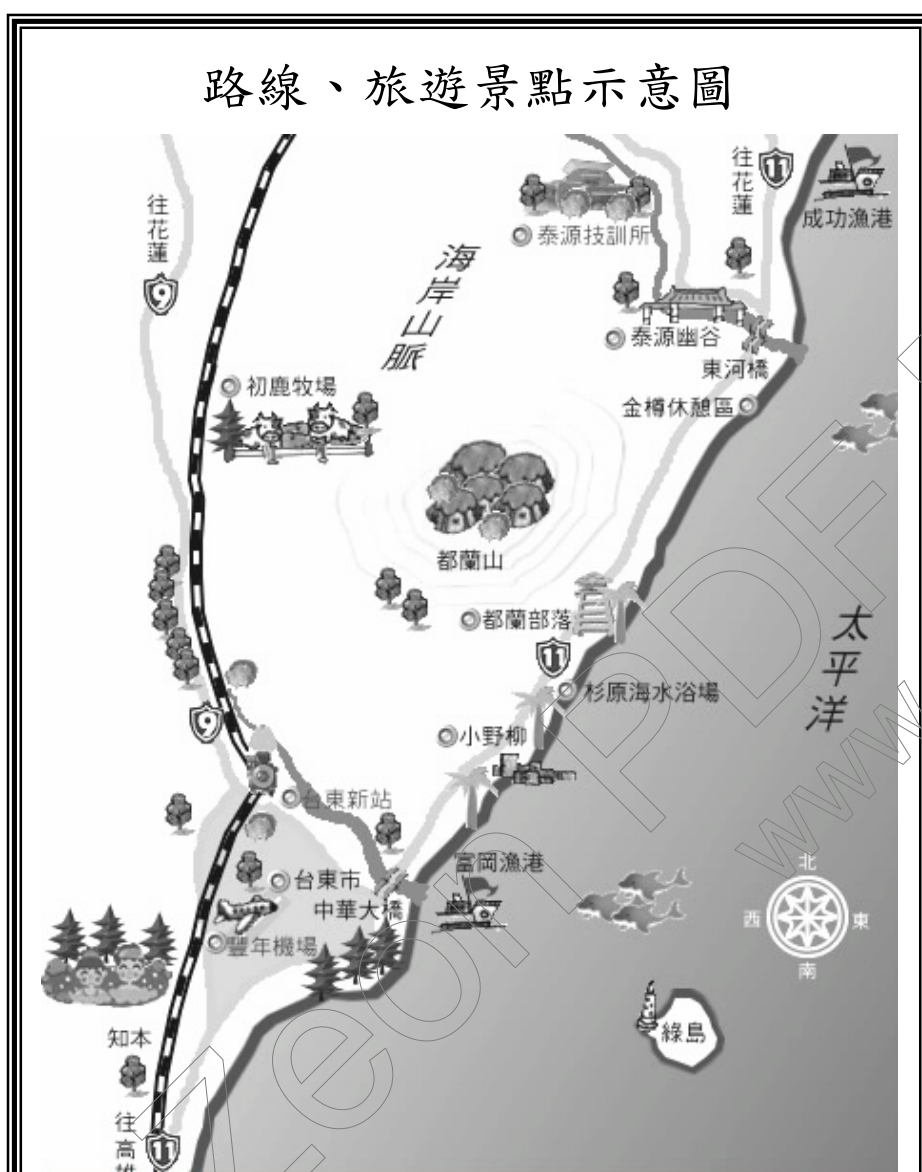

# 台灣泰源技能訓練所舉辦懇親活動相關交通、路線資訊說明

## 1、本所位置：

位於台東縣東河鄉泰源幽谷內。由東河橋側轉台 23 線或經由隧道口進入至登仙橋與泰源村之間的峽谷風光，即是有世外桃源之稱的泰源幽谷，再往北源方向前行約三公里即到達本所大門口，本所大門門柱高聳挺立。

## 2、交通資訊：

**開車：**從台東走 11 號省道，經馬蘭加油站、台東大橋或中華大橋至東河左轉台 23 號省道可抵泰源，全程約 50 公里。

### 搭車：

(1)自鼎東客運海線總站（台東市新生路），搭乘早上 07：30 往泰源（至東河農場）班次，於本所門口下車，全程約 50 公里。

(2)自台東火車站前搭乘本所與鼎東客運協調指派專車，時間為懇親當日早上 07：45 分準時由台東火車站發車，車資比照公車票價收費，返程時間為中午 12：30 分，僅此一輛，請家屬多多利用。

鼎東客運	
台東 < > 泰源	
07:30 往泰源(至東河農場)可搭乘到本所前下車。	15:30 往台東總站